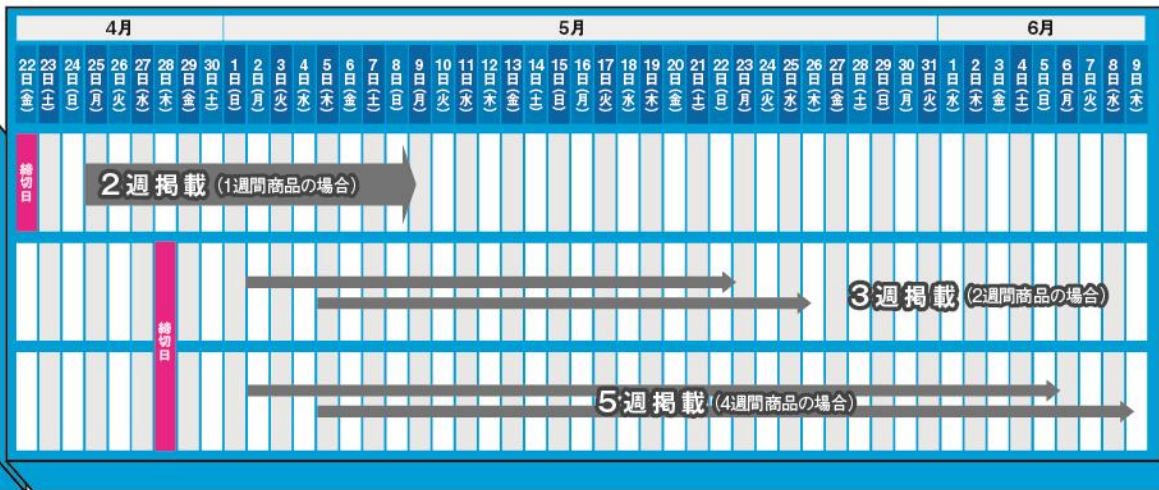

春の合併号

いつもの料金で長期掲載!!

通常より
掲載期間が
長い!!

通常より
発行部数が多い!!

※タウンワークのみ

ご掲載料金は
そのまま!!

[タウンワーク東西エリア版] ¥10,000(税抜)~
※一部地域 ¥12,000(税抜)~
[fromAナビ ¥20,000(税抜)~
[はたらいく] ¥40,000(税抜)~

主な特集内容

TOWNWORK

特定エリアの
人材採用ニーズに
地元密着型メディア

4/25(月)発行

交通費全額支給、
まかないありetc.

メリットばっちりの仕事

fromAナビ

日本全国を網羅し、
学生・フリーターを中心に
幅広い層に利用されている
求人サイト。

5/2(月)発行

誰にでも、初めてはあるから大丈夫!
未経験歓迎SPECIAL

5/5(木)発行

私も一緒に働きたい!
女性が活躍しているシゴト

はたらいく

職歴やスキルなどの条件だけに
とらわれず“人と仕事の出会い”を
大事にする求人サイト!

5/2(月)発行

だれかの役に立ちたい!
医療・福祉・介護サービスの仕事特集

5/5(木)発行

運送・配達・倉庫内作業・警備!
ドライバー・物流・警備関連職特集

発行スケジュール

○東西エリア版のスケジュールとなります。締切は原稿サイズにより異なります。※料金など詳細は担当営業までお問い合わせください。

ご掲載のお申し込み等・お問い合わせは、こちらまでどうぞ!

TEL: 0942-46-2170