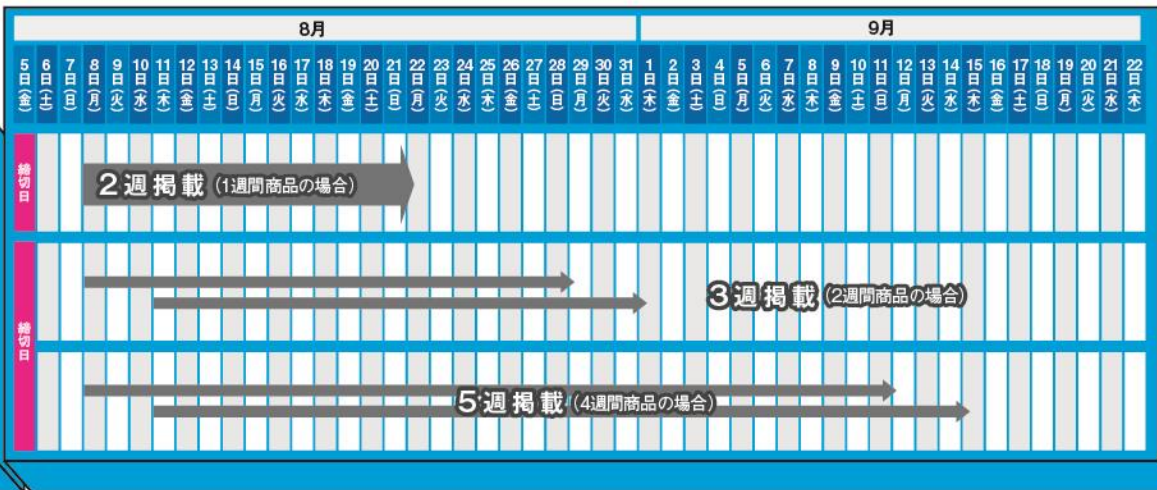

8/11(木)発行

この夏、思い切ってチャレンジ!
未経験歓迎のシゴト

はたらいく

職歴やスキルなどの条件だけに
とらわれず“人と仕事の出会い”を
大事にする求人サイト!

8/8(月)発行

社員の定着が自慢!
長く働ける会社特集

8/11(木)発行

新しい分野に挑戦!
業種・職種未経験歓迎の仕事特集

発行スケジュール

○東西エリア版のスケジュールとなります。締切は原稿サイズにより異なります。※料金など詳細は担当営業までお問い合わせください。

ご掲載のお申し込み・お問い合わせ等は、こちらまでどうぞ!

リクルート求人広告代理店

九州広告公社

http://www.k-ad.jp

TEL: **0942-46-2170**